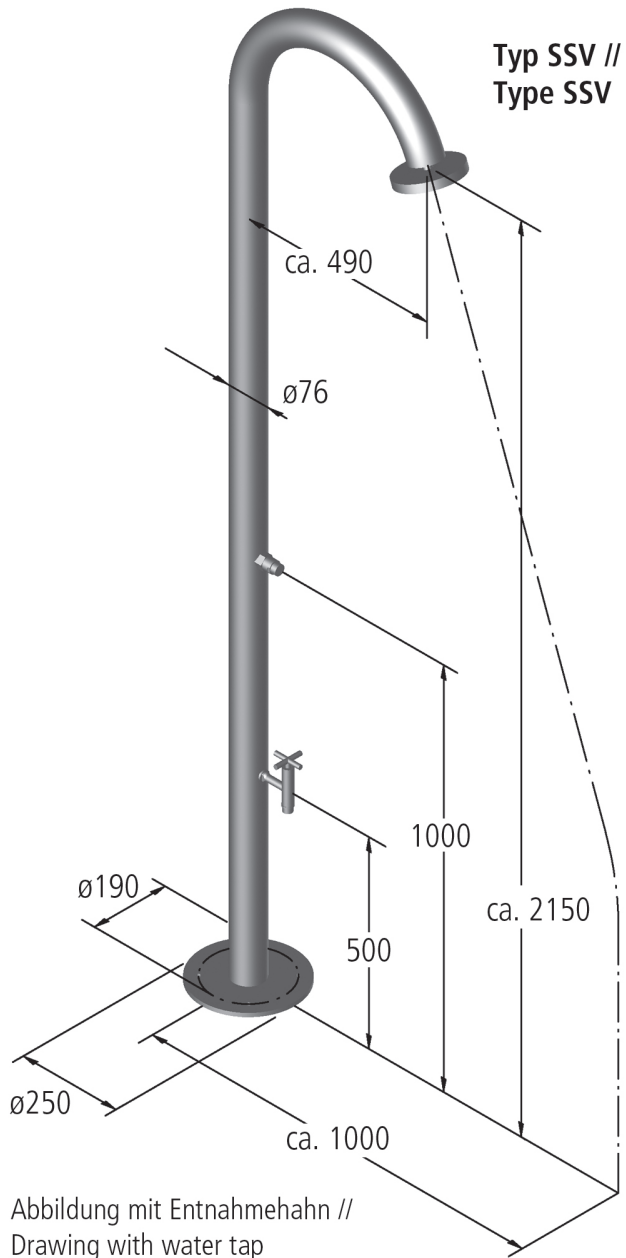

SONDER-ANFERTIGUNGEN?
Kein Problem - Beispiele siehe S. 92.

SPECIAL CONSTRUCTIONS?
No Problem - Examples see p. 92.