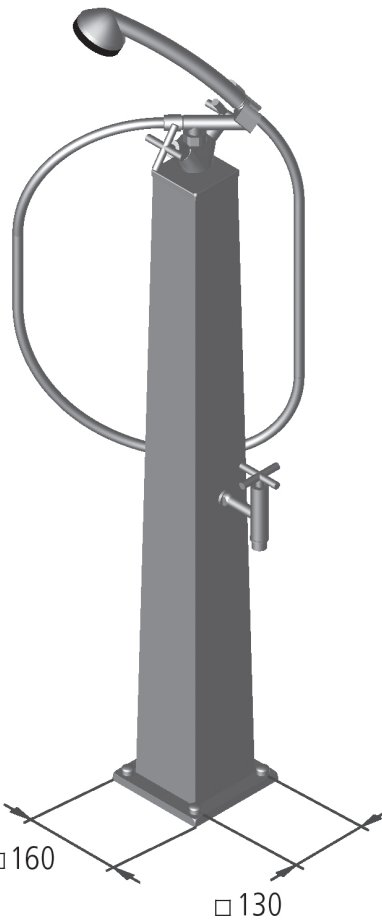

Typ MB //
Type MB