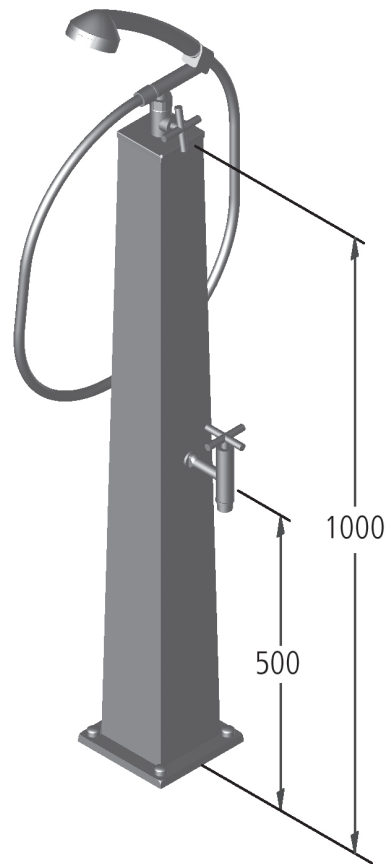

Typ K //
Type K